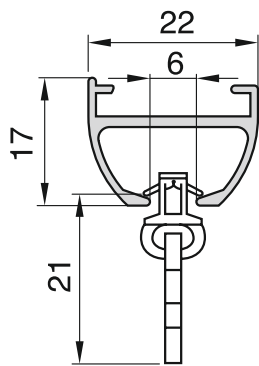

Modell 410 Schleuderschiene für Schnellmontage

Standardzubehör

Modell 410

Schleuderschiene für Schnellmontage

- Verdeckte Montage mit Schnellspanner
- Keine Laufbeschädigung durch Schrauben
- Geeignet für den Einsatz von Gleiter und Roller
- Hervorragende Lösung für Dachschrägen-/Erkerbiegungen
- Ausklinkung bitte angeben: rechts und/oder links
- Keine Angabe = keine Ausklinkung
- RAL - auf Anfrage

Farben

- Alu
- Weiß

Standardzubehör

Diese Teile liefern wir mit, wenn nichts anderes bestellt wird (Träger entsprechend dem Modelltyp).

Clic Gelenkgleiter
mit kurzem Haken
6 mm

weiß

871812

Endfeststeller
6mm

weiß

877222

Zwischenfeststel-
ler 6mm

weiß

878052

Enddeckel

alu
weiß

879741
879742