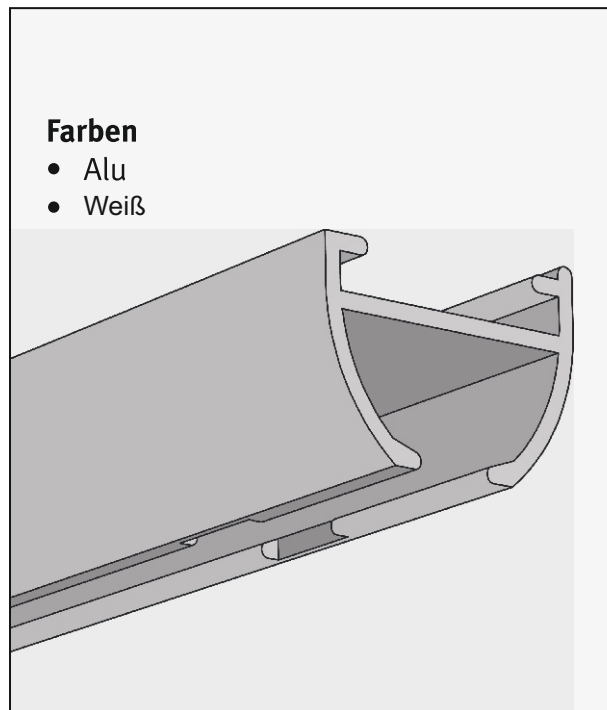

Modell 410 Schleuderschiene für Schnellmontage

Standardzubehör

Modell 410

Schleuderschiene für Schnellmontage

- Verdeckte Montage mit Schnellspanner
- Keine Laufbeschädigung durch Schrauben
- Geeignet für den Einsatz von Gleiter und Roller
- Hervorragende Lösung für Dachschrägen-/Erkerbiegungen
- Ausklinkung bitte angeben: rechts und/oder links
- Keine Angabe = keine Ausklinkung
- RAL - auf Anfrage

Farben

- Alu
- Weiß

Standardzubehör

Diese Teile liefern wir mit, wenn nichts anderes bestellt wird (Träger entsprechend dem Modelltyp).

Clic Gelenkgleiter
mit kurzem Haken
6 mm

weiß

871812

Endfeststeller
6mm

weiß

877222

Zwischenfeststel-
ler 6mm

weiß

878052

Enddeckel

alu
weiß

879741
879742